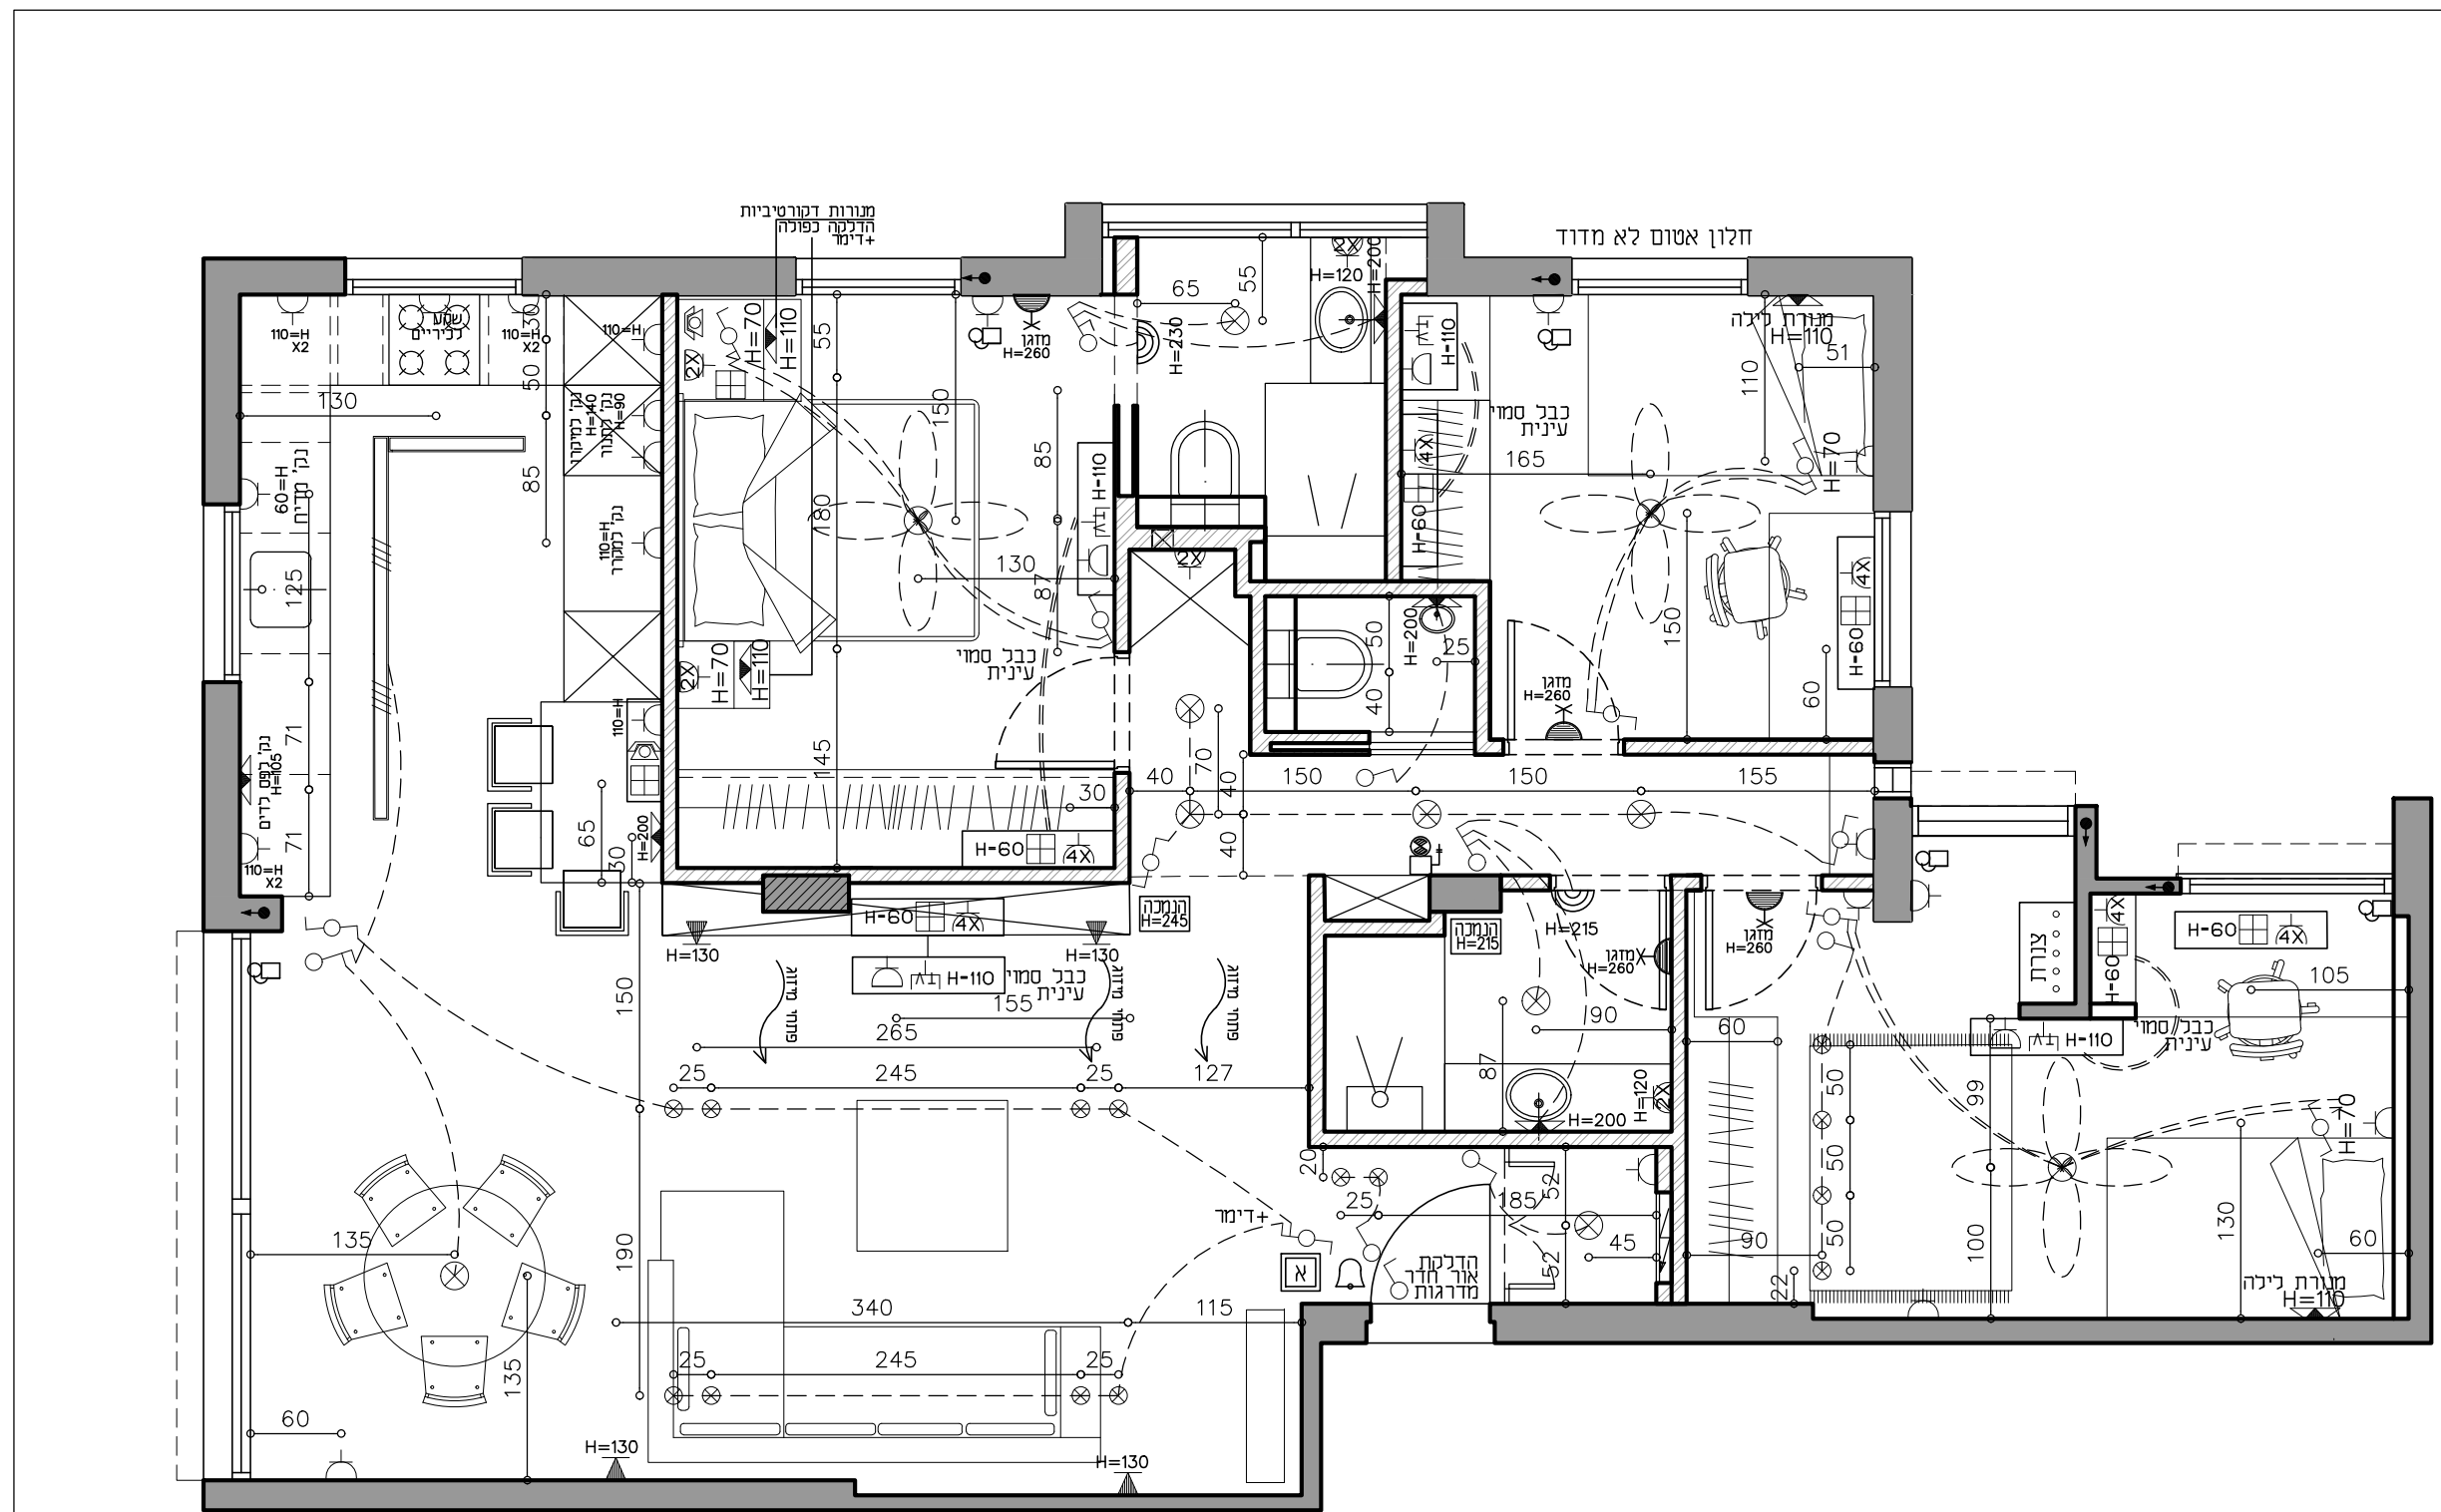

מקרא

- מפסק
- מפסק כפול
- מפסק מחליף
- שקע תלת פאזי כמזגן מרכזי
- שקע
- שקע למזגן חד פזי
- שקע ממוגן מים
- טלוויזיה
- מנורת קיר
- גוף שקוע בתקרה
- תאורת תקרה
- פעמון
- אינטרקום
- חיבור לרשת
- נק' השמל לרמקול
- נק' טלפון
- תאורת רצפה
- מפסק לתריס חשמלי
- נק' לתריס חשמלי
- תאורת תקרה צמודת תקרה
- ונטה
- תנור חמום חדר אמבטיה
- מפסק זרם דו-קוטבי לדוד מים חמי +נורית סמו
- גראים-אזעקה
- מקודד לאזעקה
- מסר טאק' השמל חכם
- רמקול תקרתי

שקע בגובה 40 ס"מ אלא אם יצויין אחרת
 נקודת הדלקה בגובה 0.9 מ'.
 כל אלמנטים מהפלסטיק לחיפוי השקעים
 בצבע קרם, כוכל טלפון וטלוויזיה.
 *ממ"ד כל הפריטים יהיו בהתאם לתקן הג"א.
 *כל התאורה ושקעים בחוג יהיו ממוגני מים.
 *אחריות הקבלן לדווח על כל אי התאמה לאדריכל