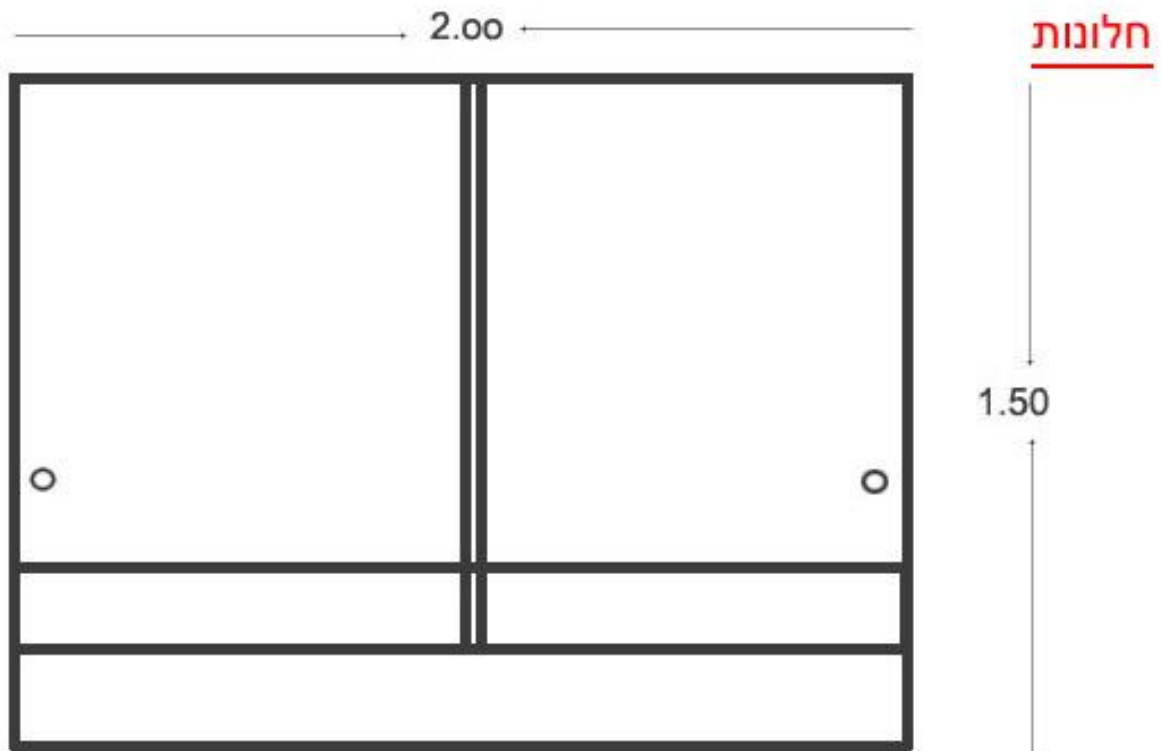

## קומת מגורים

- בכל החלונות נדרשת רשת. ככל הנראה רשת קבועה חיצונית כי רוחב הכיס הינו 11 ס"מ בלבד.

הערות	גובה	רוחב	סוג חלון	מיקום חלון
	100	100	קליל 2,7000 כנפיים + כיס ל 2 כוונים, תריס	חדר משחקים
	100	100	קליל 7000, כנף אחת + כיס לכיוון שמאל, תריס	חדר ילדים חלון צפוני
	140	80	קליל 7000, כנף אחת + כיס לכיוון ימין, תריס	חדר ילדים חלון מערבי
	100	50	קליל 4400, קיפ, זכוכית חלבית.	אמבטיית ילדים חלון צפוני
	100	50	קליל 4400, קיפ, זכוכית חלבית.	אמבטיית ילדים חלון דרומי
	100	138	קליל 2,7000 כנפיים + כיס ל 2 כוונים, תריס	חדר הורים חלון מערבי
	100	102	קליל 2,7000 כנפיים + כיס ל 2 כוונים, תריס	חדר הורים חלון דרומי
	110	190	קליל 2,7000 כנפיים ללא כיס, זכוכית חלבית	חדר אמבטיה הורים
	100	102	קליל 2,7000 כנפיים + כיס ל 2 כוונים, תריס	חדר ילדה

## עליית גג

הערות	גובה	רוחב	סוג חלון	מיקום חלון
	75	149	קליל 2,7000 כנפיים ללא כיס,	עליית גג

\*מימין דלת יציאה  
 כלפי פנים,  
 עם רשת כלפי חוץ.  
 \*חלון שני יהיה חלון  
 קבוע.

מטבח דלת יציאה

\*יציאה לחצר, דלתות  
הזזה עם כיסים.  
\*רשתות !

2.10

דלת יציאה מהסלון

\*חלונות פתיחה אחת על השניה.רשתות.