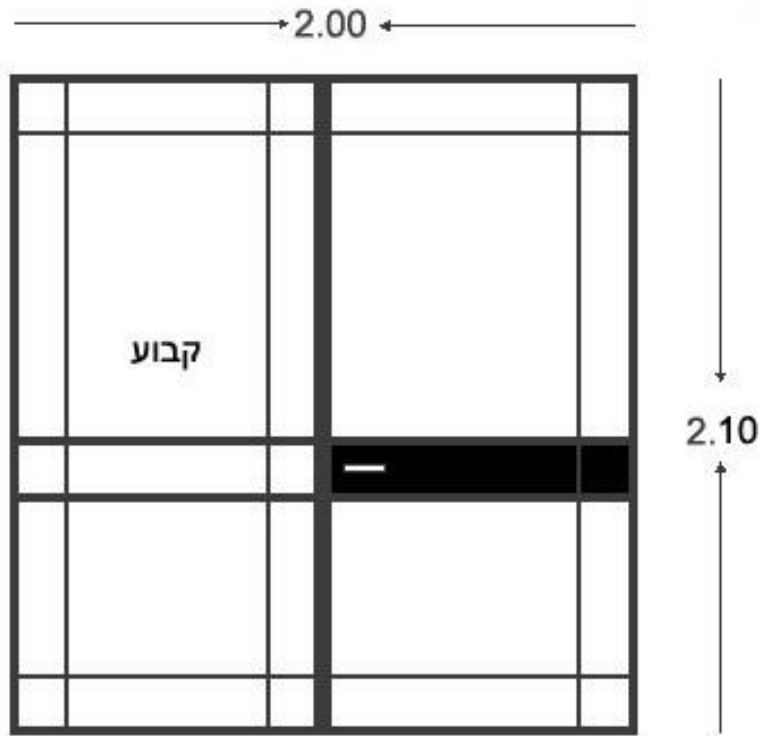

קומת מגורים

- בכל החלונות נדרשת רשת. ככל הנראה רשת קבועה חיצונית כי רוחב הכיס הינו 11 ס"מ בלבד.

הערות	גובה	רוחב	סוג חלון	מיקום חלון
	100	100	קליל 2,7000 כנפיים + כיס ל 2 כוונים, תריס	חדר משחקים
	100	100	קליל 7000, כנף אחת + כיס לכיוון שמאל, תריס	חדר ילדים חלון צפוני
	140	80	קליל 7000, כנף אחת + כיס לכיוון ימין, תריס	חדר ילדים חלון מערבי
	100	50	קליל 4400, קיפ, זכוכית חלבית.	אמבטיית ילדים חלון צפוני
	100	50	קליל 4400, קיפ, זכוכית חלבית.	אמבטיית ילדים חלון דרומי
	100	138	קליל 2,7000 כנפיים + כיס ל 2 כוונים, תריס	חדר הורים חלון מערבי
	100	102	קליל 2,7000 כנפיים + כיס ל 2 כוונים, תריס	חדר הורים חלון דרומי
	110	190	קליל 2,7000 כנפיים ללא כיס, זכוכית חלבית	חדר אמבטיה הורים
	100	102	קליל 2,7000 כנפיים + כיס ל 2 כוונים, תריס	חדר ילדה

עליית גג

הערות	גובה	רוחב	סוג חלון	מיקום חלון
	75	149	קליל 2,7000 כנפיים ללא כיס,	עליית גג

*מימין דלת יציאה
כלפי פנים,
עם רשת כלפי חוץ.
*חלון שני יהיה חלון
קבוע.

מטבח דלת יציאה